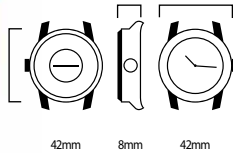

Lambretta

36. CESARE42 INTERCHANGEABLE STRAP WATCH

This Stylish 2-in-1 watch with an elegant shape and shimmering sunray dial is a timeless classic. With the smart quick-release pins you can easily change between the classic black or the stylish cognac leather straps. Genuine Leather Straps. Water resistant to 3 ATM. 2 years international warranty.

Jam stylish 2-in-1 yang elegan dan klasik. Dengan pin yang mudah dilepas Anda dapat dengan mudah mengganti tali kulit hitam klasik atau tali kulit cognac yang stylish. Tahan air hingga 3 ATM. Strap kulit asli dan bergaransi internasional 2 tahun.

Rp 1.700.000

Earn 567 GarudaMiles