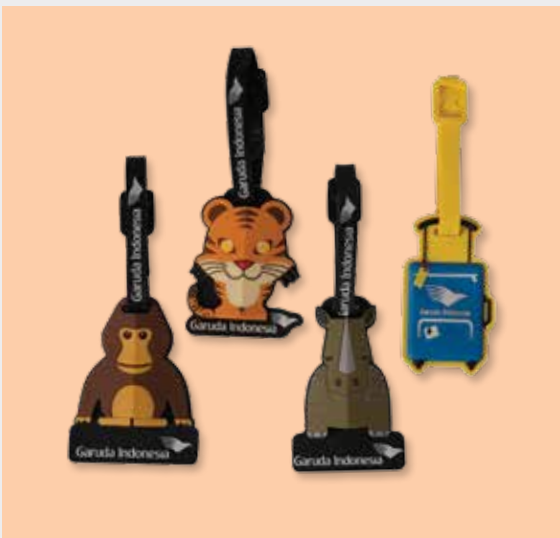

Garuda Indonesia

121. GARUDA PACKAGE OF ANIMALS LUGGAGE TAG

A Package of luggage tag with variant animals of Indonesia. It consist of suitcase tag, monkey tag, Rhino tag and Tiger tag. Made of Rubber Material.

Paket gantungan untuk tas dengan aneka hewan khas Indonesia. Gratis gantungan tas berbentuk koper
Terbuat dari karet

Rp 85.000

Earn 28 GarudaMiles

Domestic Routes